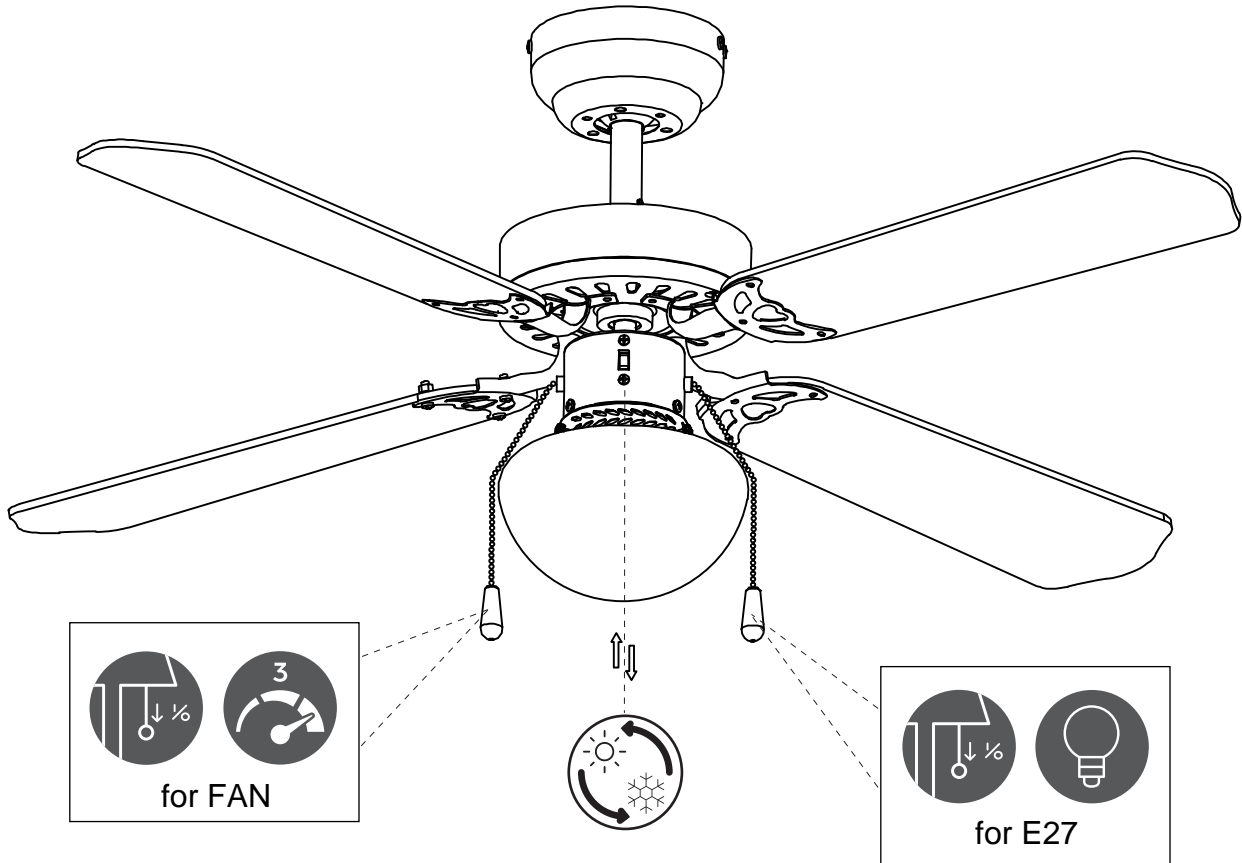

(SR) UPOZORENJE!

Prije početka montaže, pažljivo pročitajte sigurnosne upute!

(UK) ПОПЕРЕДЖЕННЯ!

Перед розбиранням, будь ласка, уважно прочитайте інструкції з техніки безпеки!

230V~ 50Hz, 1 x FAN 50W
1 x E27 max.60W